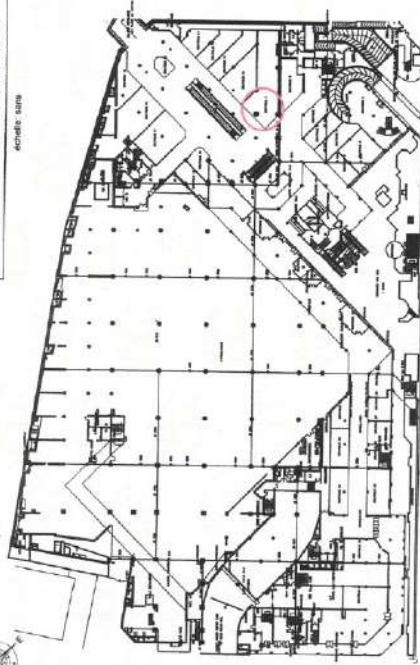

Plan Localisation

échelle : 1/200

Surface commerce : 178 m²